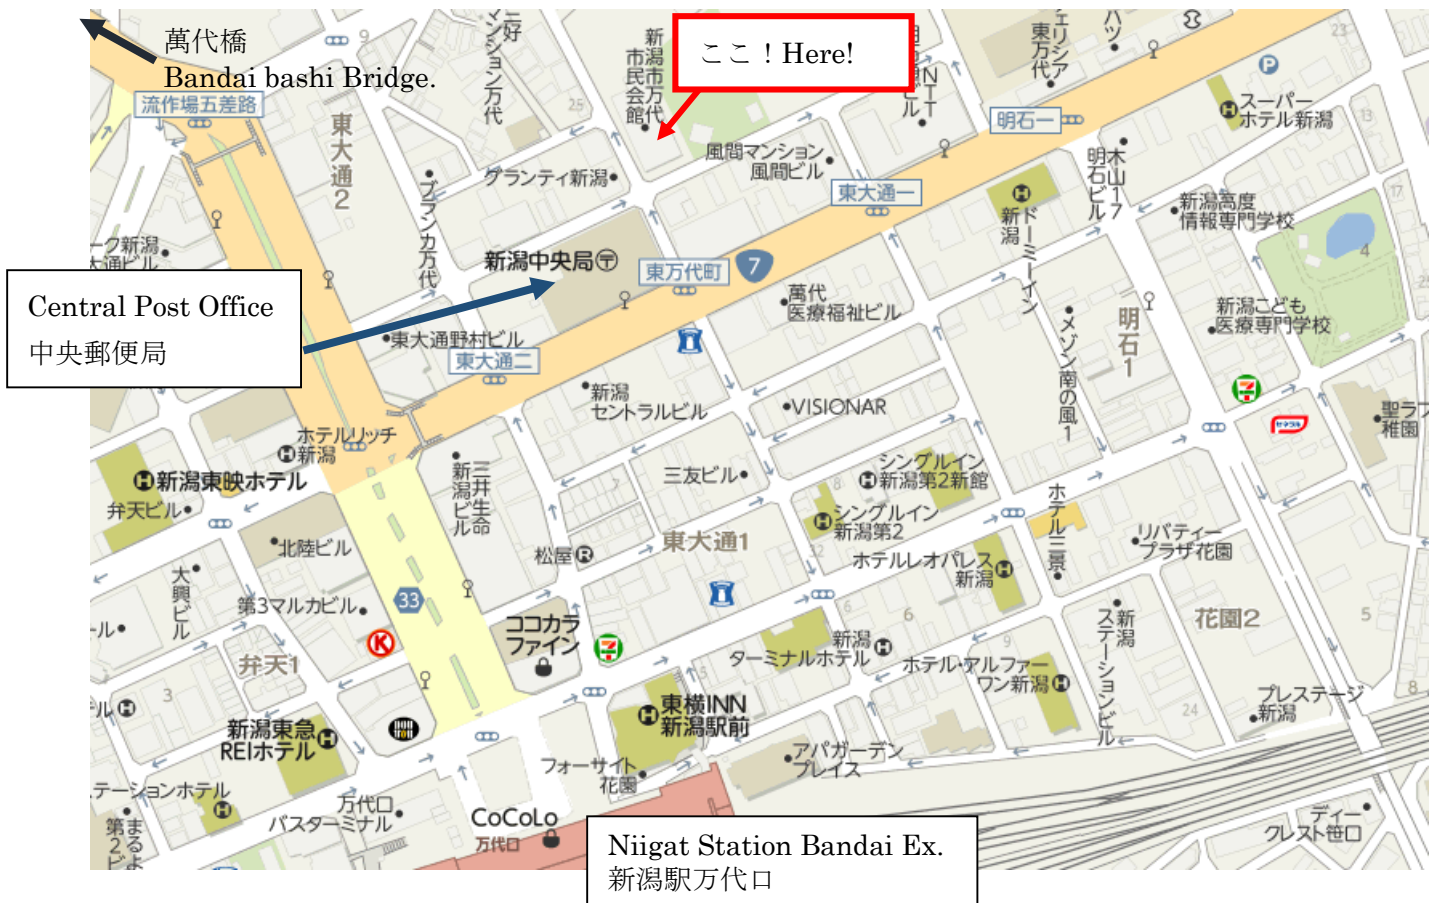

2015 年度-2016 年度 ^{にいがた}りてらこや新潟 ^{はるやす}春休み勉 ^{べんきょうかい}強 会 ^{よてい}の予定 春假学习会

2015 Literakoya Niigata Sporing School Timetable

月	火	水	木	金	土	日
3月21日 13:30~ 17:00	3月22日 13:30~ 17:00	3月23日 13:30~ 17:00	3月24日 13:30~ 17:00	3月25日 13:30~ 17:00	クロスパルのニコパル クラブに 参加して ください!	
3月28日 13:30~ 17:00	3月29日 13:30~ 17:00	3月30日 13:30~ 17:00	3月31日 13:30~ 17:00	4月1日 13:30~ 17:00		
4月4日 13:30~ 17:00	4月5日 13:30~ 17:00				10:00~ 14:30	

^{べんきょうどうぐ}勉強道具は^{じぶん}自分で^も持^もつて^き来^きて^きま^ます^き。 ^き持^もつて^き来^きて^きま^ます^き。

Bring your own textbooks, homework and notebooks.

^{ばしょ}場所は^{ばんだいし}万代市市民会館^{みんかいかん}です。^{へや}部屋は^{あんないばん}1階の案内板^{かくにん}で^{かくにん}確認^{かくにん}して^{かくにん}ま^ます^き。

Bandai City Hall Please check the notice board at 1st floor to find the room.

はじめて来る人は事前に連絡してください。第一次来的人、请一定事前联络。

Everyone can join anytime and can go home anytime. Please tell us in advance when you come for the first time. 何時から何時まででもいいです。

連絡先Contact 联络 090-6684-2346 literakoya_niigata@yahoo.co.jp 佐々木 香織